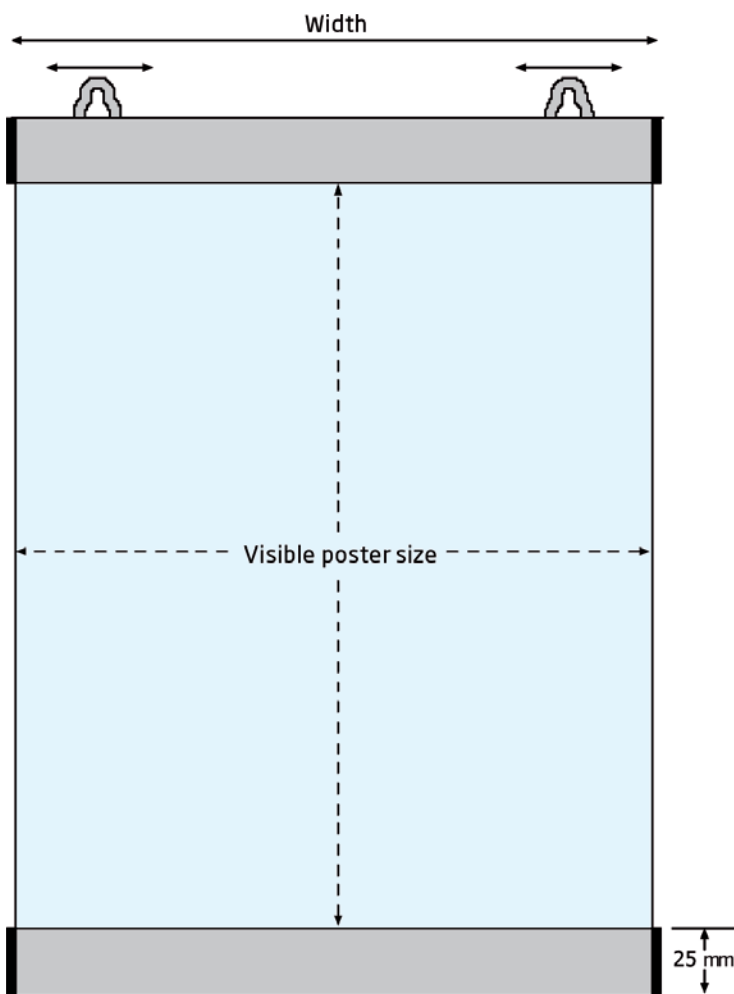

 26 mm alu posterlist set mounted with black rubber. Incl. black endcaps and 2 grey plastic hangers for ceiling or wall hanging. The profiles are available in 3 metres lengths for customized production (model 276).

 26 mm Alu Posterleiste Satz mit Kautschuckband montiert. Inkl. schwarze Endkappen und graue Aufhängehaken. Für Plakate geeignet. Die Profile sind in 3-Meter-Längen für kundenspezifische Anfertigung (Modell 276).

 26 mm alu plakatophængssæt monteret med gummiliste. Inkl. sorte endekapper og grå ophængskroge. Profilerne kan leveres i 3 meters længde til specialfremstilling (model 276).

***Grip top/bottom:**

The part of the poster/banner that will be covered by the profile and not visible.

Model	Art.no.	Poster width	Grip top*	Colour	Total width	Package size and weight	Pallet size and quantity
252	6018	21,0 cm	1 + 1 cm	Alu/silver	21,6 cm	22 x 26 x 3,2 cm 0,1 kg	80 x 120 x 220 cm 3900 pcs.
-	6019	29,7 cm	-	-	30,3 cm	22 x 36 x 3,2 cm 0,2 kg	80 x 120 x 220 cm 2800 pcs.
-	6020	42,0 cm	-	-	42,6 cm	22 x 48 x 3,2 cm 0,3 kg	80 x 120 x 220 cm 1900 pcs.
-	6012	50,0 cm	-	-	50,6 cm	22 x 56 x 3,2 cm 0,3 kg	80 x 120 x 220 cm 1900 pcs.
-	6014	59,4 cm	-	-	60,0 cm	22 x 66 x 3,2 cm 0,4 kg	80 x 120 x 220 cm 1600 pcs.
-	6022	70,0 cm	-	-	70,6 cm	22 x 76 x 3,2 cm 0,5 kg	80 x 120 x 220 cm 1450 pcs.
-	6015	85,0 cm	-	-	85,6 cm	22 x 91 x 3,2 cm 0,5 kg	80 x 120 x 220 cm 1200 pcs.
-	6013	100,0 cm	-	-	100,6 cm	22 x 107 x 3,2 cm 0,6 kg	80 x 120 x 220 cm 1050 pcs.
-	6021	120,0 cm	-	-	120,6 cm	22 x 126 x 3,2 cm 0,7 kg	80 x 130 x 220 cm 1000 pcs.