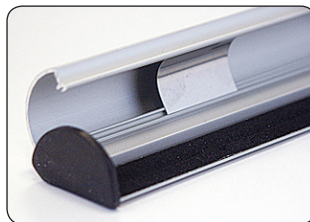

 26 mm alu posterlist set mounted with black rubber. Incl. black endcaps and 2 grey plastic hangers for ceiling or wall hanging. The profiles are available in 3 metres lengths for customized production (model 276).

 26 mm Alu Posterleiste Satz mit Kautschuckband montiert. Inkl. schwarze Endkappen und graue Aufhängehaken. Für Plakate geeignet. Die Profile sind in 3-Meter-Längen für kundenspezifische Anfertigung (Modell 276).

 26 mm alu plakatophængssæt monteret med gummiliste. Inkl. sorte endekapper og grå ophængskroge. Profilerne kan leveres i 3 meters længde til specialfremstilling (model 276).

***Grip top/bottom:**

The part of the poster/banner that will be covered by the profile and not visible.