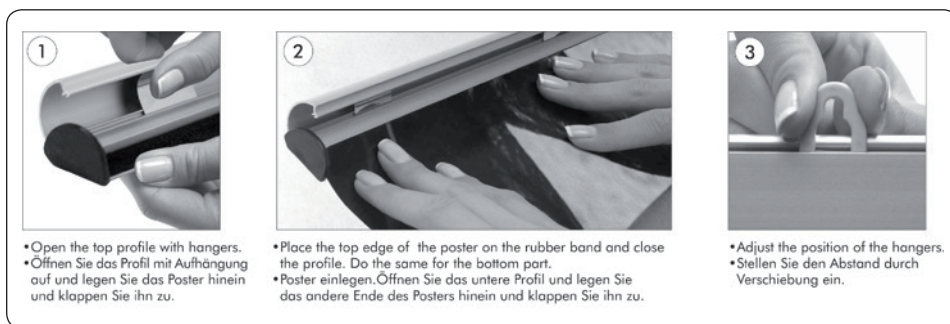

 26 mm alu posterlist set mounted with black rubber. Incl. black endcaps and 2 grey plastic hangers for ceiling or wall hanging. The profiles are available in 3 metres lengths for customized production (model 276).

 26 mm Alu Posterleiste Satz mit Kautschuckband montiert. Inkl. schwarze Endkappen und graue Aufhängehaken. Für Plakate geeignet. Die Profile sind in 3-Meter-Längen für kundenspezifische Anfertigung (Modell 276).

 26 mm alu plakatophængssæt monteret med gummiliste. Inkl. sorte endekapper og grå ophængskroge. Profilerne kan leveres i 3 meters længde til specialfremstilling (model 276).

***Grip top/bottom:**

The part of the poster/banner that will be covered by the profile and not visible.