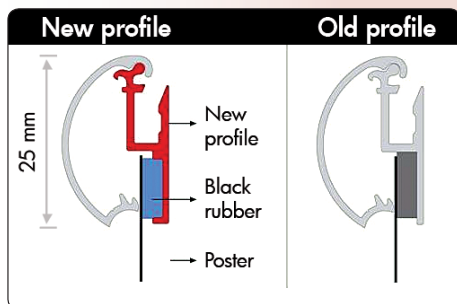

 26 mm alu posterlist set mounted with black rubber. Incl. black endcaps and 2 grey plastic hangers for ceiling or wall hanging. The profiles are available in 3 metres lengths for customized production (model 276).

 26 mm Alu Posterleiste Satz mit Kautschuckband montiert. Inkl. schwarze Endkappen und graue Aufhängehaken. Für Plakate geeignet. Die Profile sind in 3-Meter-Längen für kundenspezifische Anfertigung (Modell 276).

 26 mm alu plakatophængssæt monteret med gummiliste. Inkl. sorte endekapper og grå ophængskroge. Profilerne kan leveres i 3 meters længde til specialfremstilling (model 276).

***Grip top/bottom:**

The part of the poster/banner that will be covered by the profile and not visible.

Model	Art.no.	Poster width	Grip top*	Colour	Total width	Package size and weight	Pallet size and quantity
252	6018	21,0 cm	1 + 1 cm	Alu/silver	21,6 cm	22 x 26 x 3,2 cm 0,1 kg	80 x 120 x 220 cm 3900 pcs.
-	6019	29,7 cm	-	-	30,3 cm	22 x 36 x 3,2 cm 0,2 kg	80 x 120 x 220 cm 2800 pcs.
-	6020	42,0 cm	-	-	42,6 cm	22 x 48 x 3,2 cm 0,3 kg	80 x 120 x 220 cm 1900 pcs.
-	6012	50,0 cm	-	-	50,6 cm	22 x 56 x 3,2 cm 0,3 kg	80 x 120 x 220 cm 1900 pcs.
-	6014	59,4 cm	-	-	60,0 cm	22 x 66 x 3,2 cm 0,4 kg	80 x 120 x 220 cm 1600 pcs.
-	6022	70,0 cm	-	-	70,6 cm	22 x 76 x 3,2 cm 0,5 kg	80 x 120 x 220 cm 1450 pcs.
-	6015	85,0 cm	-	-	85,6 cm	22 x 91 x 3,2 cm 0,5 kg	80 x 120 x 220 cm 1200 pcs.
-	6013	100,0 cm	-	-	100,6 cm	22 x 107 x 3,2 cm 0,6 kg	80 x 120 x 220 cm 1050 pcs.
-	6021	120,0 cm	-	-	120,6 cm	22 x 126 x 3,2 cm 0,7 kg	80 x 130 x 220 cm 1000 pcs.